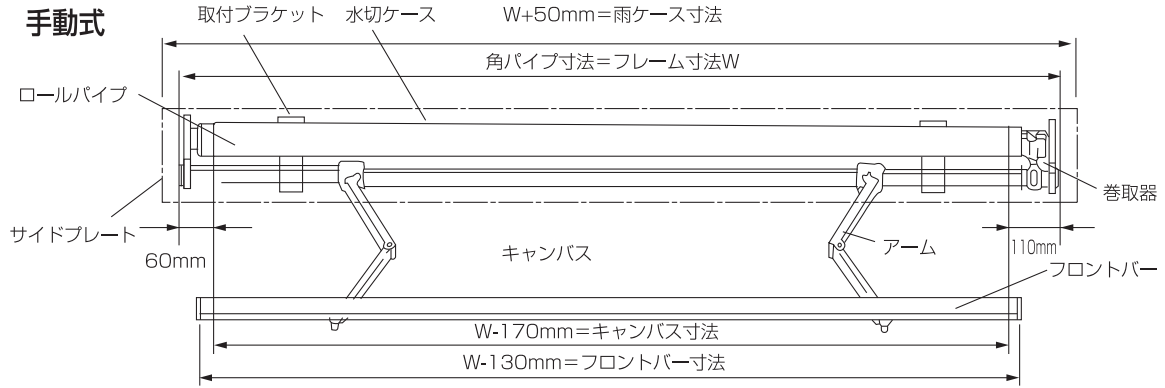

基本寸法

Horizon	巻取器 手動式	小	間口-110 ^m mmロールパイプ	間口-150 ^m mmキャンバス寸法
		大	間口-130 ^m mmロールパイプ	間口-170 ^m mmキャンバス寸法
	電動式	間口-110 ^m mmロールパイプ	間口-150 ^m mmキャンバス寸法	

CORFOU	手動式	間口-100 ^m mmロールパイプ	間口-140 ^m mmキャンバス寸法
--------	-----	------------------------------	-------------------------------

MiNi Super	手動式	間口-100 ^m mmロールパイプ	間口-140 ^m mmキャンバス寸法
	電動式	間口-90 ^m mmロールパイプ	間口-130 ^m mmキャンバス寸法

BANNE5000	電動式	間口-80 ^m mmロールパイプ	間口-130 ^m mmキャンバス寸法
-----------	-----	-----------------------------	-------------------------------

※部品等の仕様及びサイズは、変更することがあります。

間口=角パイプ