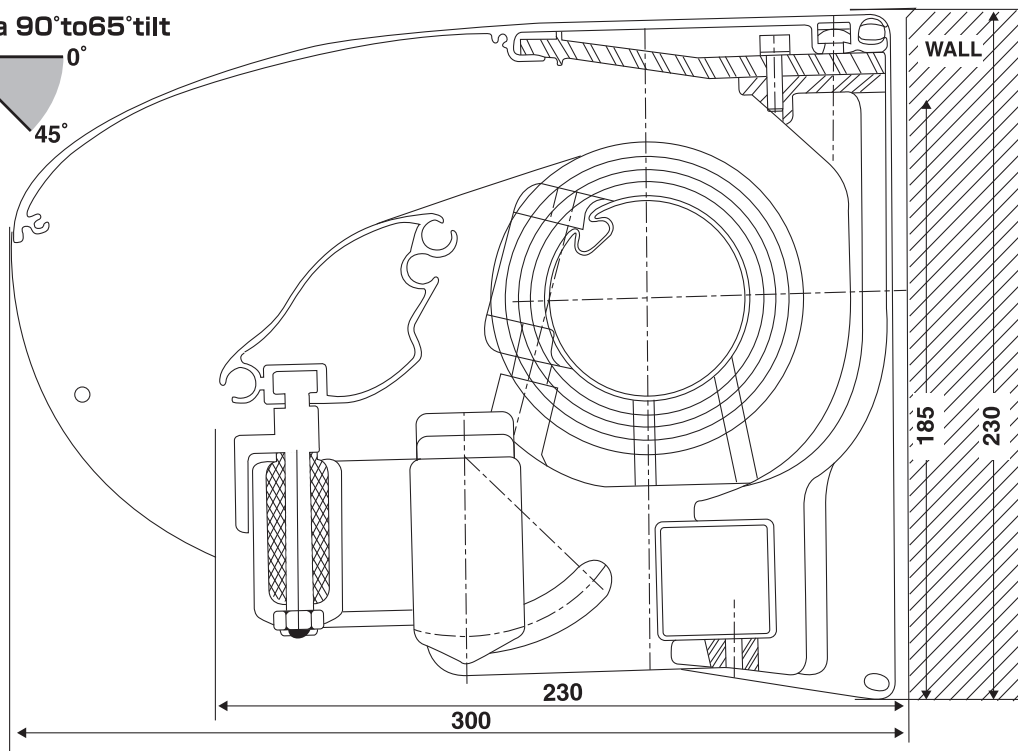

基本構成

NEW HORIZON

For a 90° to 65° tilt

主要部材名称

AWNING